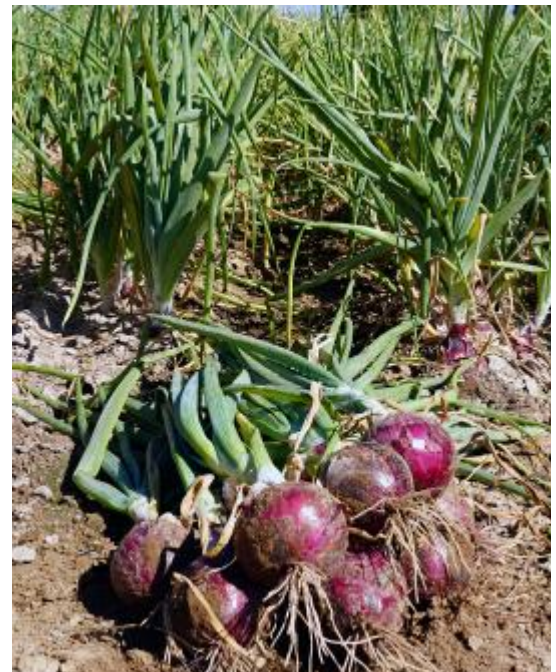

Cebollas Híbridas

Red Beret

06-264

Especificaciones

Longitud del día (latitud)	Long Day
Madurez (aprox. Días)	115
Color	Red
Tamaño del bulbo	Jumbo
% de centros individuales	High
Meses de almacenamiento	4 6
Forma del bulbo	Globe

Pink Root	HT
Fusarium	T
Bolting	HT

Ventajas

1 Very productive yield

2 Very good internal & external red color

3 Cuts a high percentage of single centers

4 Displays good storage

Por favor, consulte www.crookham.com