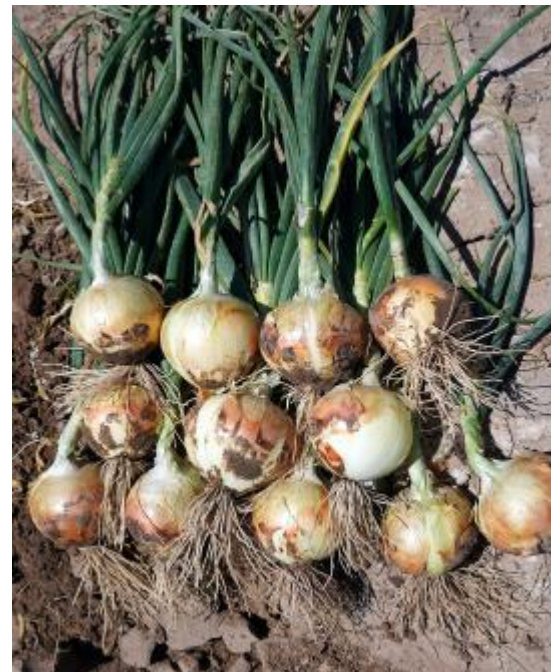

SEEDING IDEAS  
SINCE 1911

Cebollas Híbridas

Somerset

1113

## Especificaciones

Longitud del día (latitud)	Short Day
Madurez (aprox. Días)	160
Color	Yellow
Tamaño del bulbo	Colossal
% de centros individuales	Very High
Meses de almacenamiento	2
Forma del bulbo	Globe
Pink Root	HT
Fusarium	HT
Bolting	HT

## Ventajas

- 1 High yielding
- 2 Nice globe shape
- 3 Main to late season
- 4 Straw colored scale

Por favor, consulte [www.crookham.com](http://www.crookham.com)

La información proporcionada es un promedio de los datos recopilados de varias ubicaciones de prueba. Su rendimiento específico puede variar según las condiciones ambientales y agronómicas. Para obtener más información, comuníquese con su distribuidor local o visite Crookham Company en línea en [www.crookham.com](http://www.crookham.com). Clasificaciones de enfermedades definidas por el ISF Position Paper de mayo de 2017. Consulte [www.worldseed.org](http://www.worldseed.org) para obtener más información.