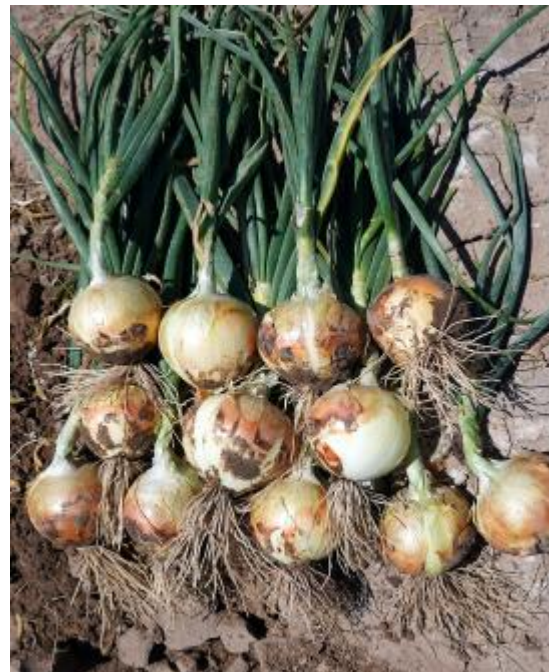

Cebollas Híbridas

Somerset

1113

Especificaciones

Longitud del día (latitud)	Short Day
Madurez (aprox. Días)	160
Color	Yellow
Tamaño del bulbo	Colossal
% de centros individuales	Very High
Meses de almacenamiento	2
Forma del bulbo	Globe

Pink Root	HT
Fusarium	HT
Bolting	HT

Ventajas

- 1 High yielding
- 2 Nice globe shape
- 3 Main to late season
- 4 Straw colored scale

Por favor, consulte www.crookham.com

La información proporcionada es un promedio de los datos recopilados de varias ubicaciones de prueba. Su rendimiento específico puede variar según las condiciones ambientales y agronómicas. Para obtener más información, comuníquese con su distribuidor local o visite Crookham Company en línea en www.crookham.com. Clasificaciones de enfermedades definidas por el ISF Position Paper de mayo de 2017. Consulte www.worldseed.org para obtener más información.